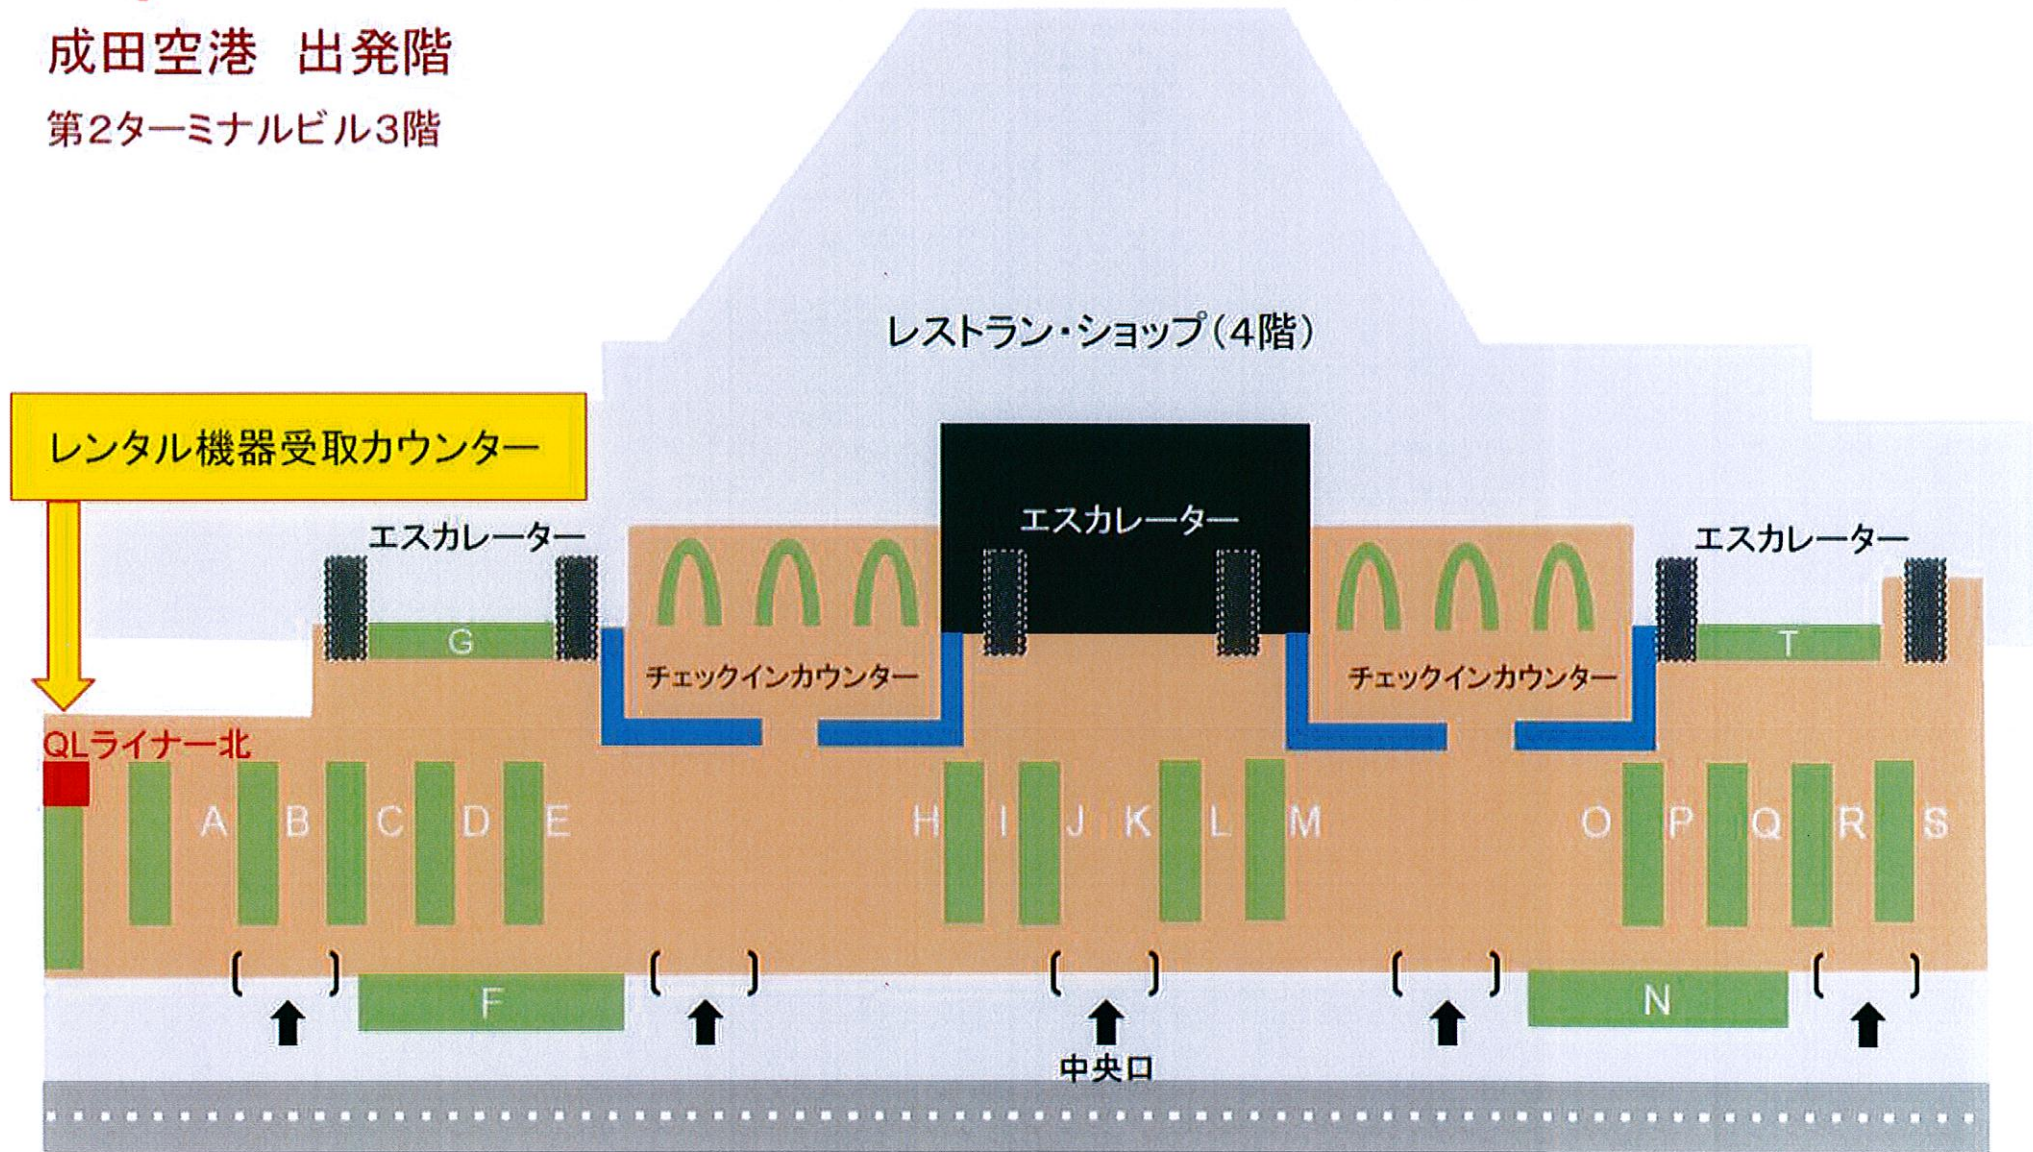

# Joy2Call レンタル機器受取場所案内図

成田空港 出発階

第2ターミナルビル3階

レンタル機器一式を成田空港各ターミナル出発階にある上記カウンターにてお受取ください(営業時間 6:30-21:00)。

注) お客様のご都合により機器をお受取にならない場合はキャンセル料(2,000円/台、税別)を頂戴いたします。