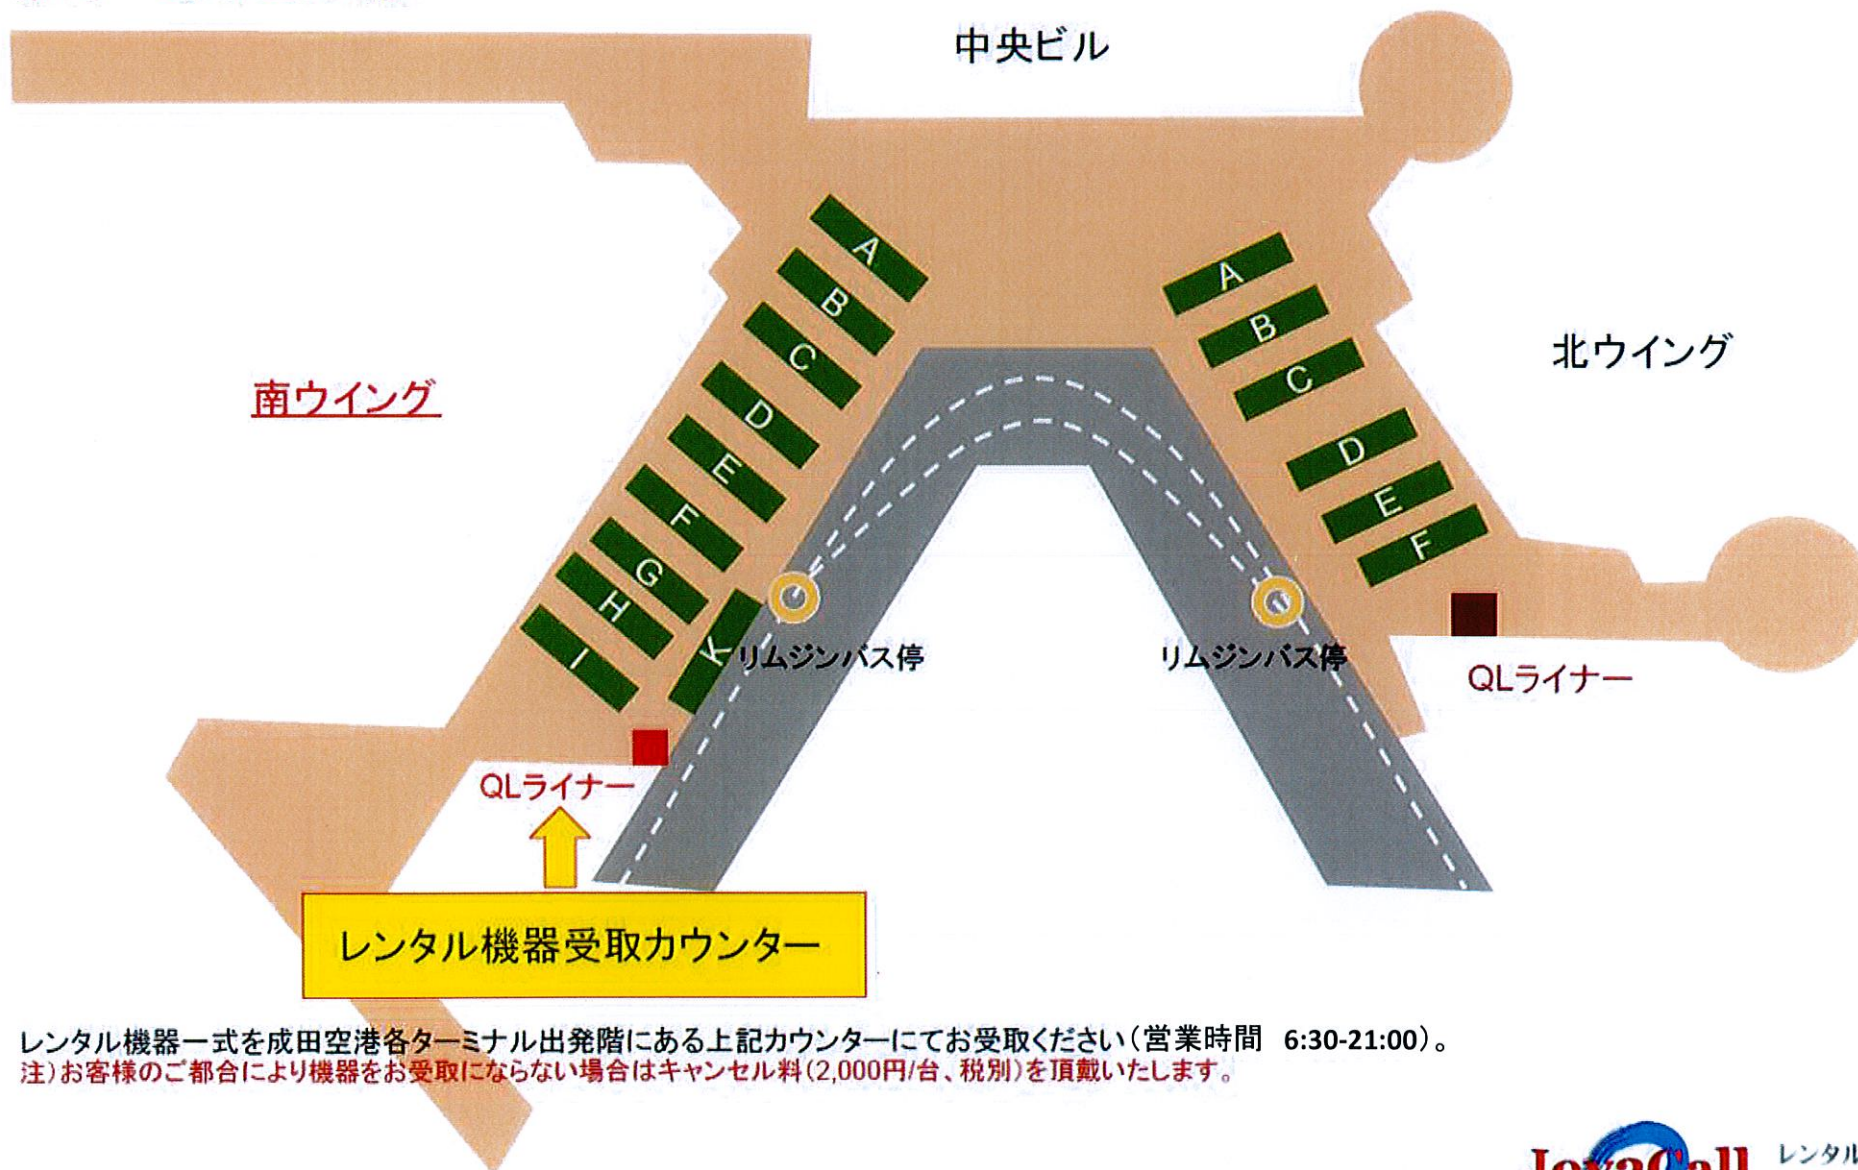

Joy2Call レンタル機器受取場所案内図

成田空港 出発階

第1ターミナルビル4階

レンタル機器一式を成田空港各ターミナル出発階にある上記カウンターにてお受取ください(営業時間 6:30-21:00)。

注)お客様のご都合により機器をお受取にならない場合はキャンセル料(2,000円/台、税別)を頂戴いたします。