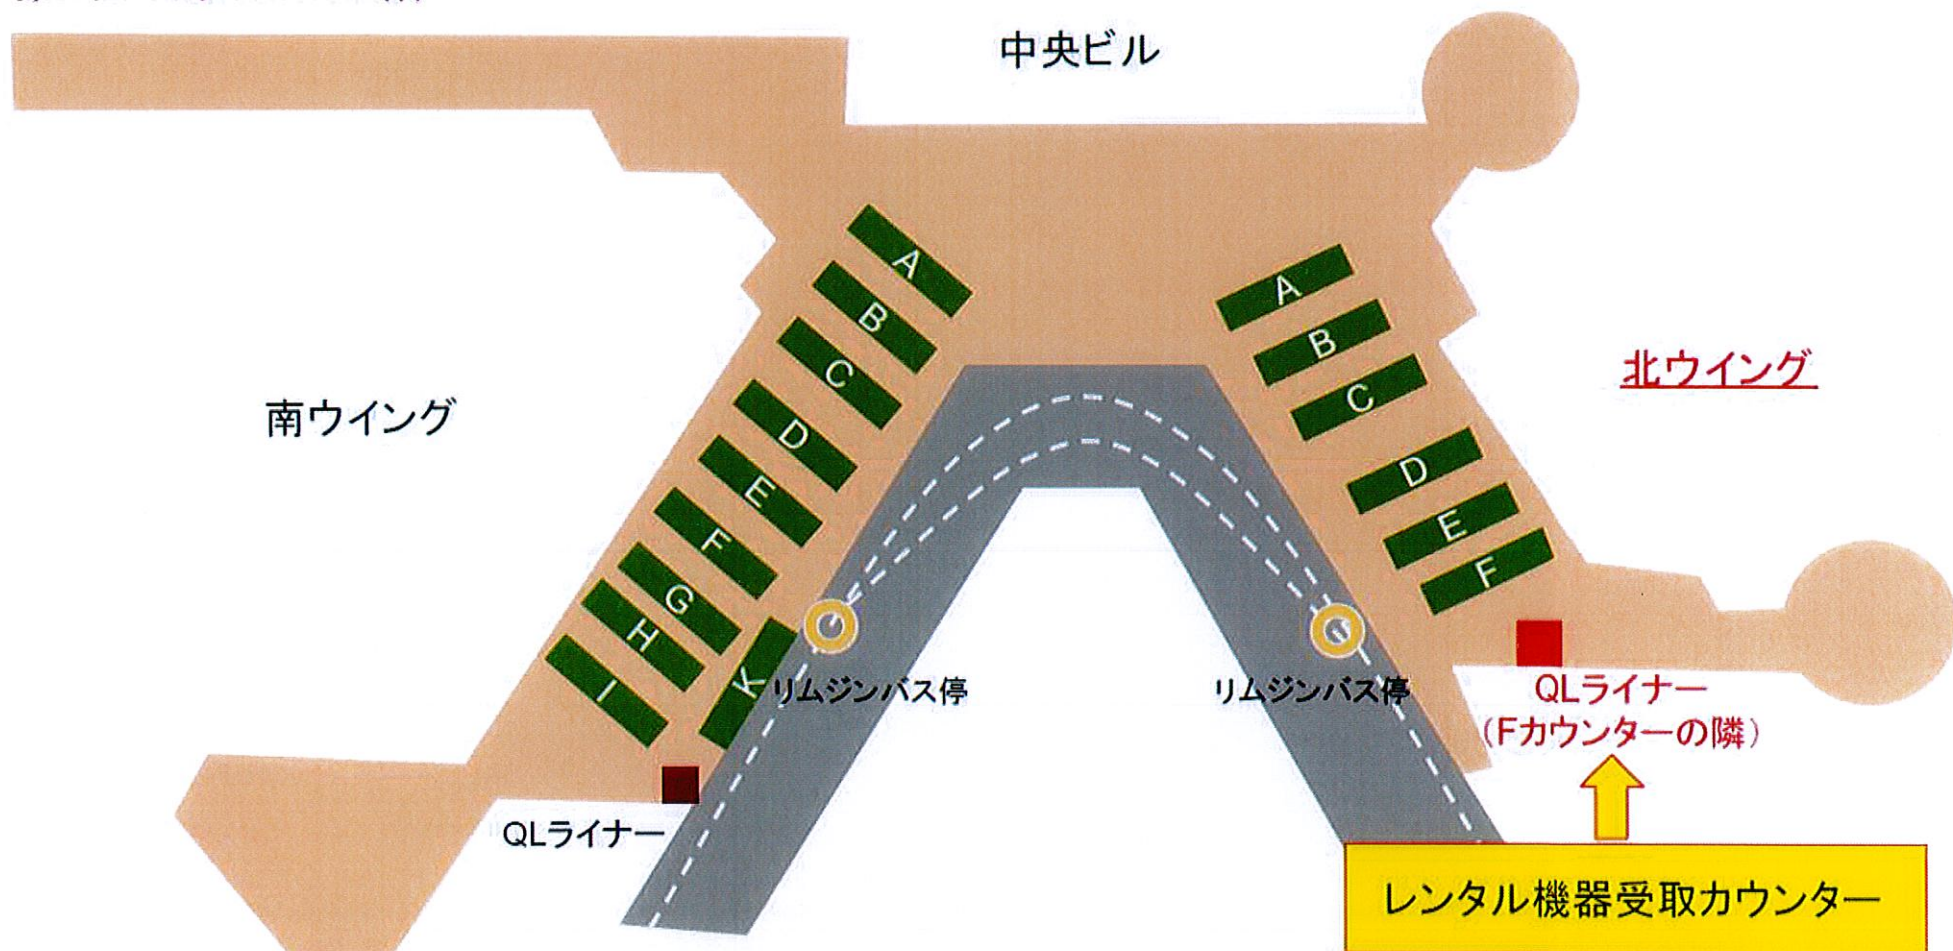

Joy2Call レンタル機器受取場所案内図

成田空港 出発階

第1ターミナルビル4階

レンタル機器一式を成田空港各ターミナル出発階にある上記カウンターにてお受取ください(営業時間 6:30-21:00)。
注)お客様のご都合により機器をお受取にならない場合はキャンセル料(2,000円/台,税別)を頂戴いたします。