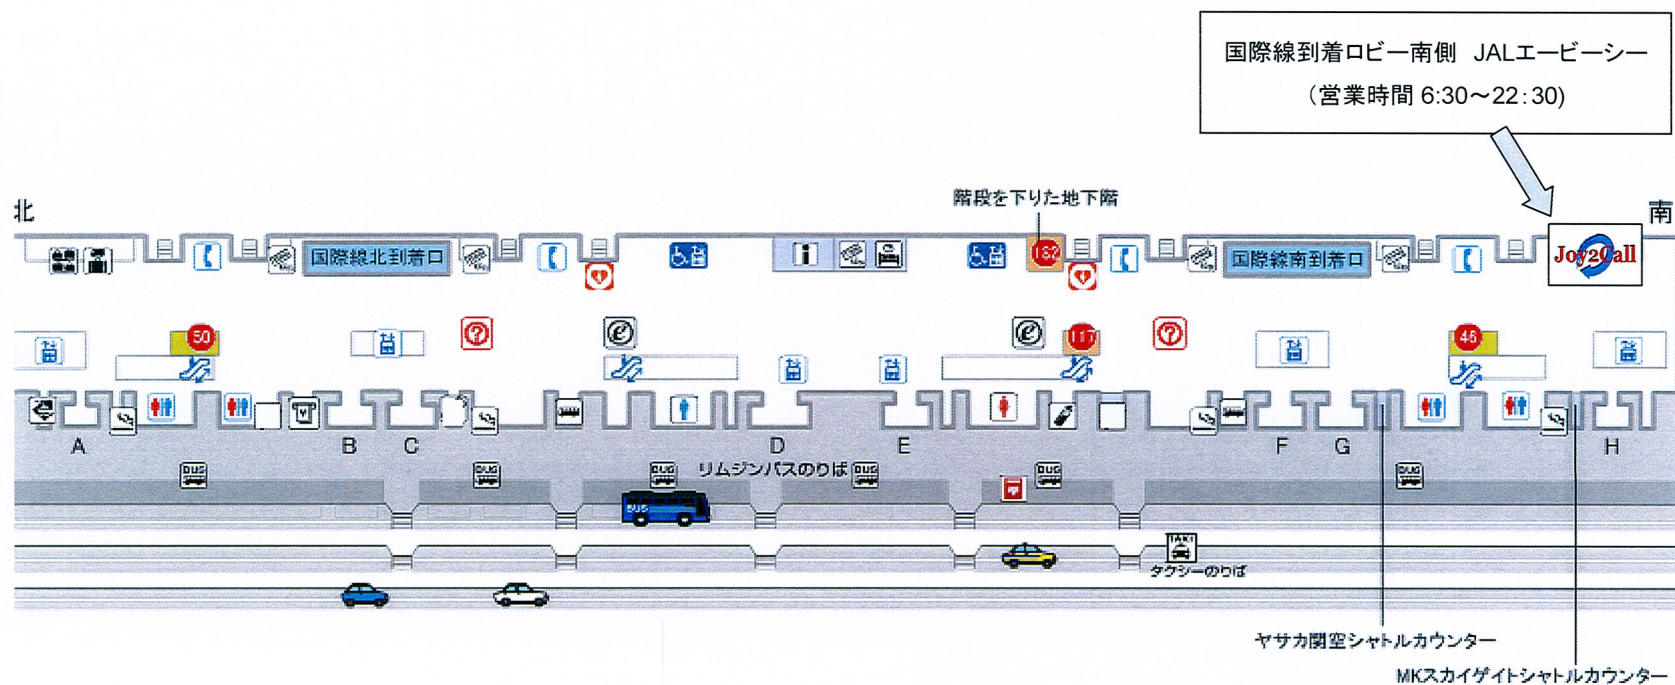

関西国際空港 国際線1階到着ロビーJoy2Call携帯電話返却場所

※ 空港でご返却できなかった場合は 下記まで宅配でご返送ください。

〒104-0061 東京都中央区銀座4-9-5 銀昭ビル5階

株式会社ジェイ・アンド・ワイ Joy2Call事業部 TEL03-5524-6005